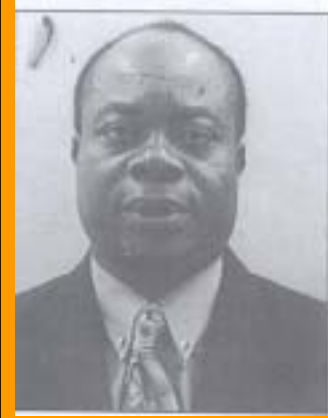

MEMBROS DO COMITE CENTRAL DO MPLA EM LUANDA

**FRANCISCO
MIGUEL VENTURA**

**GILBERTO BUTA
LUTUKUTA**

**IRENE AGOSTINHO
NETO**

**IRENE A.
SILVA NETO**

**JOSE DA COSTA
WAMUHAMA**

**JAIME BAPTISTA
NDONGE**

**JOAO BAPTISTA
KUSSUMUA**

**JOSE EDUARDO C.
NELUMBA**

**JOAO MOREIRA P.
SARAIVA**

**JORGE INOCENCIO
DOMBOLO**

**PEDRO JOSÉ VAN-
DÚNEN**

**JOSE CARLOS L.
S.S.COSTA**

MEMBROS DO COMITE CENTRAL DO MPLA EM LUANDA

**JOSE GONCALVES
M. PATRICIO**